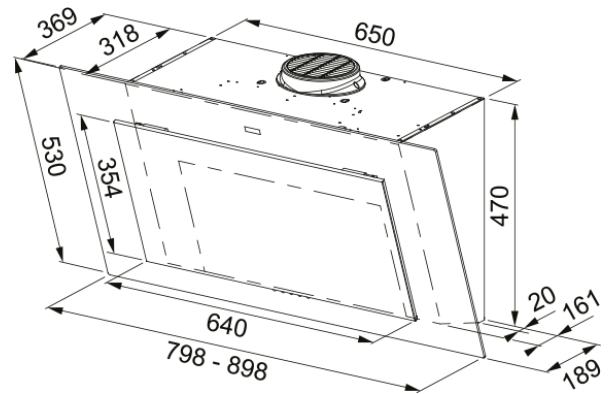

HOOD FMA PRO 907 BK/BK MATT FRK | 330.0682.355

HOOD FMA PRO 907 BK/BK MATT FRK

välimus

Kapuutsi kategooria	Vertikaalne
Viimistlus	BK klaas/emailitud matt

mõõdud

Laius mm	900.0
Diam. õhu väljalaskeava	150

energia võimsus