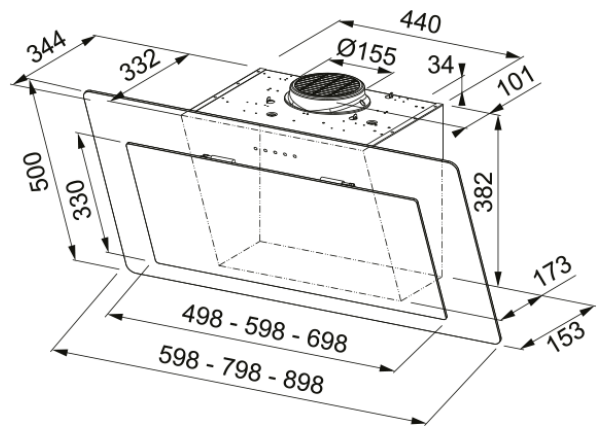

HOOD FNO 605 BK/2 FRK | 330.0591.778

HOOD FNO 605 BK/2 FRK

välimus

Kapuutsi kategooria Vertikaalne

Viimistlus Must/klaas

mõõdud

Laius mm 600.0

Diam. õhu väljalaskeava 150