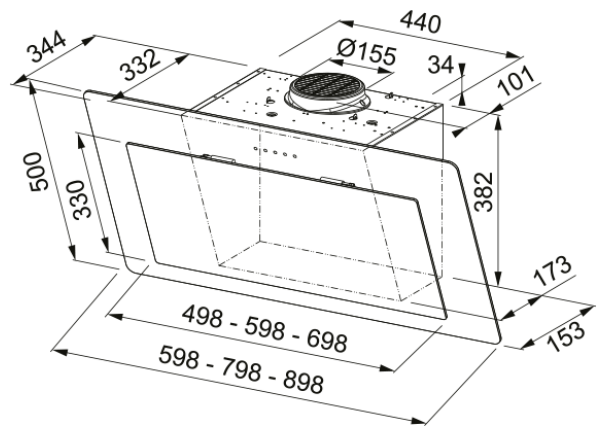

HOOD FNO 905 BK/2 FRK | 330.0591.773

HOOD FNO 905 BK/2 FRK

välimus

Kapuutsi kategooria Vertikaalne

Viimistlus Must/klaas

mõõdud

Laius mm 900.0

Diam. õhu väljalaskeava 150

energia võimsus

Pistiku tüüp EU

Aastane energiatarbimine AEC 43.5

Dünaamiline klass A

Valgusefektiivsuse klass A

Rasva filtreerimise tõhusus Cl B

Mootori pingeline 220-240V 50-60Hz

Mootor Gr komm.nimi SP A++

Mootori arv 1

paigaldusviis

Paigaldamine Seinale

Toote spetsifikatsioonid

Õhukvaliteedi andur Ei

Energiatõhususe klass A+

Tagasilöögiklapp Ei

UI Type Puutejuhtimine

Lamp Type Ümargune LED-kohtvalgusti

toote tuvastamine

Toote kaubamärk FRANKE

Süsteem Maris

Mudelite valik MARIS NEO

Dimming Led SEE SETTING FILE