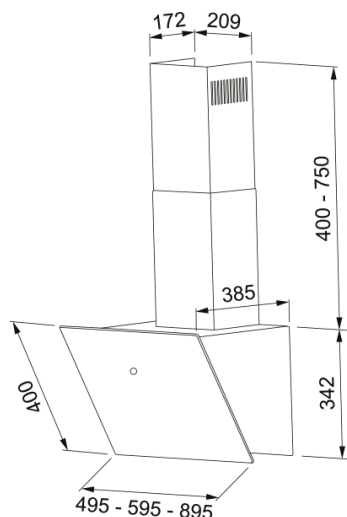

HOOD FVT 905 BK A FRANKE | 330.0572.976

HOOD FVT 905 BK A FRANKE

välimus

Kapuutsi kategooria Vertikaalne

Viimistlus Must/klaas

mõõdud

Laius mm 900.0

Diam. õhu väljalaskeava 150