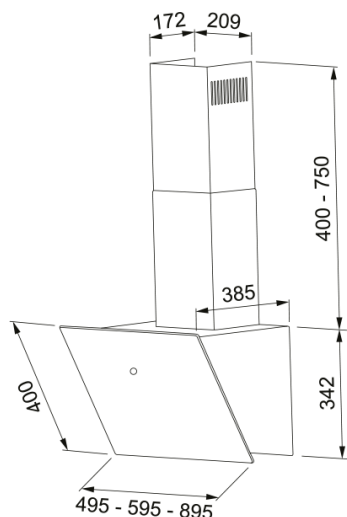

HOOD FVT 905 WH A FRANKE | 330.0572.975

HOOD FVT 905 WH A FRANKE

välimus

Kapuutsi kategooria Vertikaalne

Viimistlus Valge/klaas

mõõdud

Laius mm 900.0

Diam. õhu väljalaskeava 150