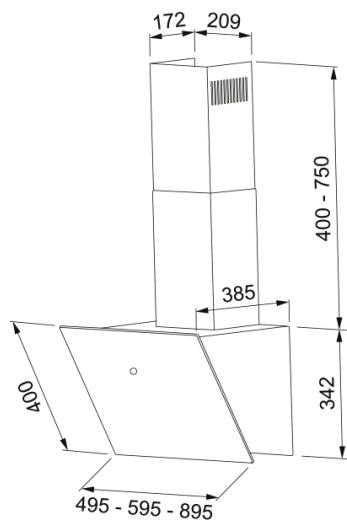

HOOD FVT 605 BK A FRANKE | 330.0572.974

HOOD FVT 605 BK A FRANKE

välimus

Kapuutsi kategooria Vertikaalne

Viimistlus Must/klaas

mõõdud

Laius mm 600.0

Diam. õhu väljalaskeava 150