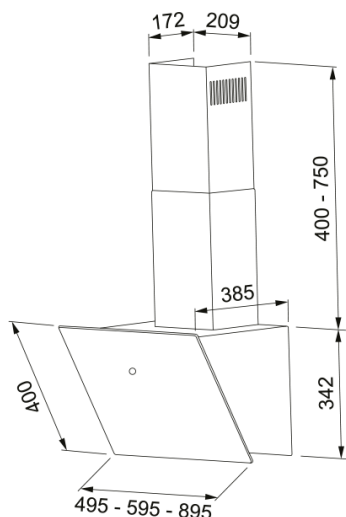

HOOD FVT 605 WH A FRANKE | 330.0572.973

HOOD FVT 605 WH A FRANKE

välimus

Kapuutsi kategooria Vertikaalne

Viimistlus Valge/klaas

mõõdud

Laius mm 600.0

Diam. õhu väljalaskeava 150