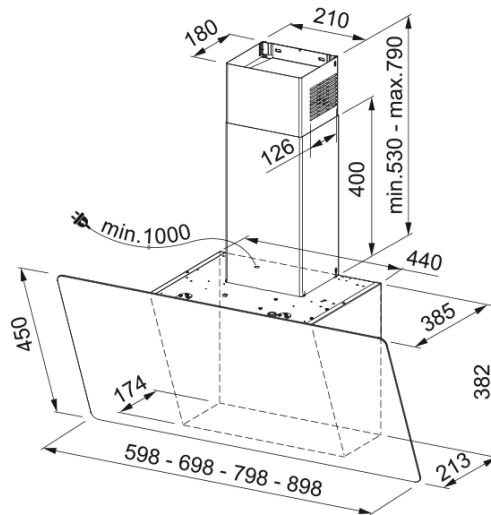

HOOD FPJ 925 V BK/SS/2 FRANKE | 330.0528.067

HOOD FPJ 925 V BK/SS/2 FRANKE

välimus

Kapuutsi kategooria Vertikaalne

Viimistlus BK

mõõdud

Laius mm 900.0

Diam. õhu väljalaskeava 150

energia võimsus

Pistiku tüüp EU

Aastane energiatarbimine AEC 43.5

Dünaamiline klass A

Valgusefektiivsuse klass A

Rasva filtreerimise tõhusus Cl C

Mootori pingeline 220-240V 50-60Hz

Mootor Gr komm.nimi SP A++

Mootori arv 1

paigaldusviis

Paigaldamine Seinale

Toote spetsifikatsioonid

Õhukvaliteedi andur Ei

Energiatõhususe klass A+

Tagasilöögiklapp Jah

UI Type Puutejuhtimine

Lamp Type Ümarmargune LED-kohtvalgusti

toote tuvastamine

Toote kaubamärk Franke

Süsteem Smart

Mudelite valik SMART EVO PLUS

Blower tech.name D39