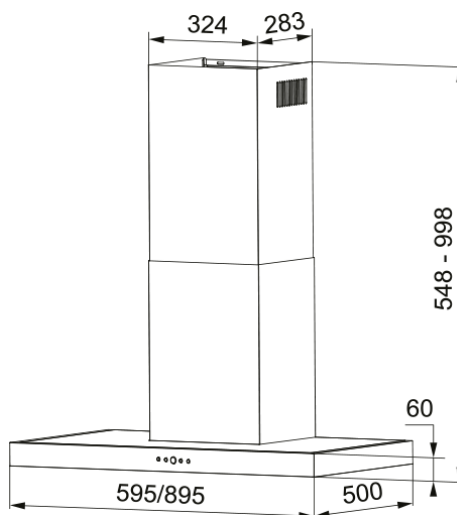

HOOD TIBER 90 XS FRANKE | 325.0608.798

HOOD TIBER 90 XS FRANKE

välimus

Kapuutsi kategooria T-kujuline

Viimistlus X

mõõdud

Laius mm 900.0

Diam. õhu väljalaskeava 150

energia võimsus

Pistiku tüüp EU

Aastane energiatarbimine AEC 41.0

Dünaamiline klass A

Valgusefektiivsuse klass A

Rasva filtreerimise tõhusus Cl C

Mootori pingeline 220-240V-50Hz

Mootor Gr komm.nimi ENG 600 HE

Mootori arv 1

paigaldusviis

Paigaldamine Seinale

Toote spetsifikatsioonid

Õhukvaliteedi andur Ei

Energiatõhususe klass A

Tagasilöögiklapp Ei

Tagaväljund Ei

Tilgavaba Ei

UI Type Puutejuhtimine

toote tuvastamine

Toote kaubamärk Franke

Süsteem Mitte ühtegi

Mudelite valik TIBER