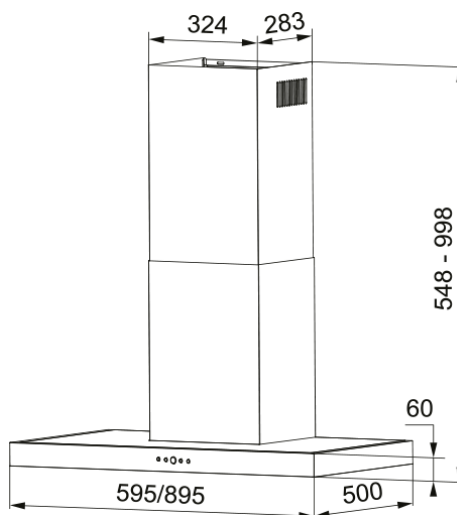

HOOD TIBER 60 XS FRANKE | 325.0608.796

HOOD TIBER 60 XS FRANKE

välimus

Kapuutsi kategooria T-kujuline

Viimistlus X

mõõdud

Laius mm 600.0

Diam. õhu väljalaskeava 150