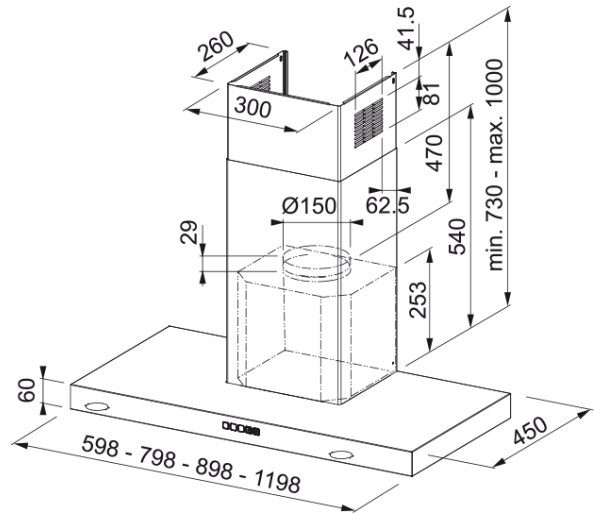

HOOD TALE 1215 W XS/2 FRANKE | 325.0597.295

HOOD TALE 1215 W XS/2 FRANKE

välimus

Kapuutsi kategooria T-kujuline

Viimistlus X

mõõdud

Laius mm 1200.0

Diam. õhu väljalaskeava 150