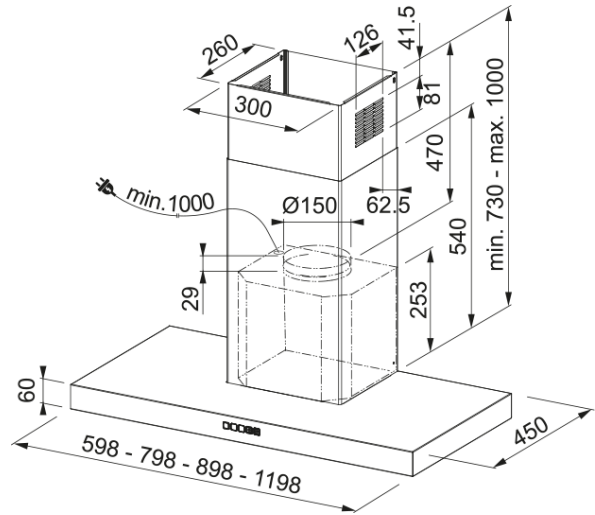

# HOOD TALE 915 W XS/2 FRANKE | 325.0597.294

### mõõdud

Laius mm 900.0

Diam. õhu väljalaskeava 150