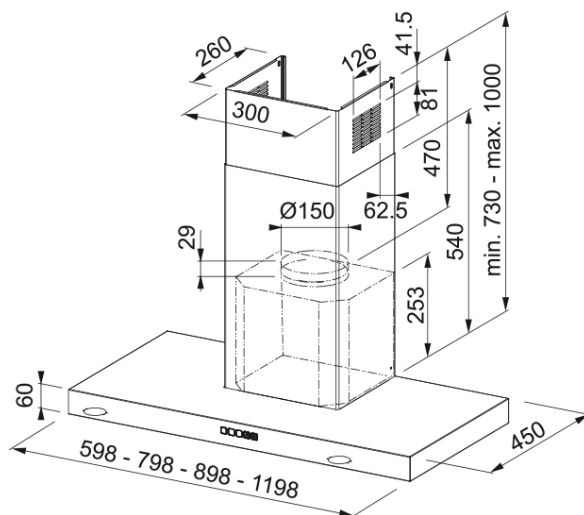

HOOD TALE 615 W XS/2 FRANKE | 325.0597.293

HOOD TALE 615 W XS/2 FRANKE

välimus

Kapuutsi kategooria T-kujuline

Viimistlus X

mõõdud

Laius mm 600.0

Diam. õhu väljalaskeava 150