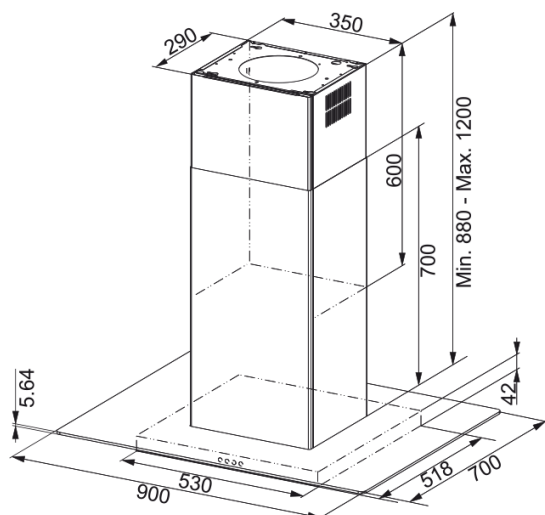

HOOD FGL 925 I XS NP/2 FRANKE | 325.0590.061

HOOD FGL 925 I XS NP/2 FRANKE

välimus

Kapuutsi kategooria T-kujuline

Viimistlus Roostevaba teras/klaas

mõõdud

Laius mm 900.0

Diam. õhu väljalaskeava 150