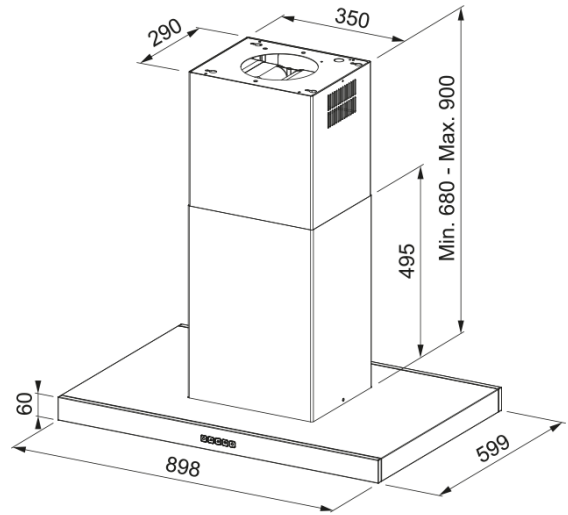

HOOD TALE 905 I XS/2 FRANKE | 325.0552.774

HOOD TALE 905 I XS/2 FRANKE

välimus

Kapuutsi kategooria T-kujuline

Viimistlus X

mõõdud

Laius mm 900.0

Diam. õhu väljalaskeava 150