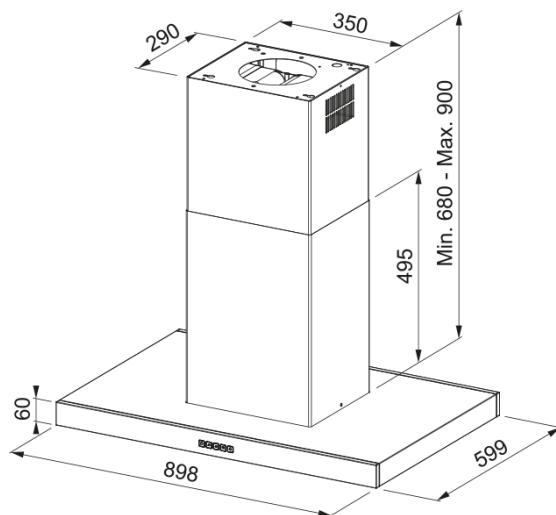

# HOOD TALE 905 I XS/2 FRANKE | 325.0552.774

HOOD TALE 905 I XS/2 FRANKE

## mõõdud

Laius mm 900.0

Diam. õhu väljalaskeava 150