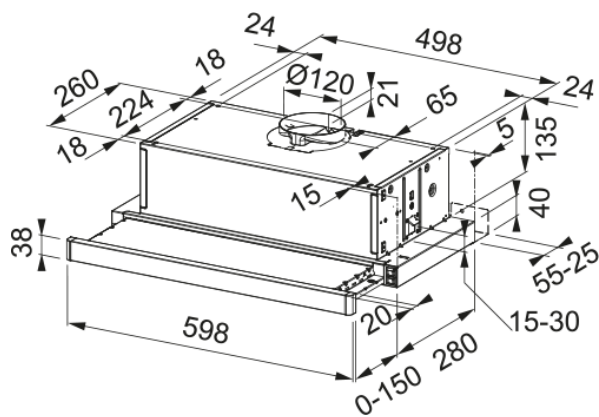

HOOD FSM 601 BK/GL FRANKE | 315.0489.958

HOOD FSM 601 BK/GL FRANKE

välimus

Kapuutsi kategooria Välja tõmbama

Viimistlus Must/klaas

mõõdud

Laius mm 600.0

Diam. õhu väljalaskeava 120