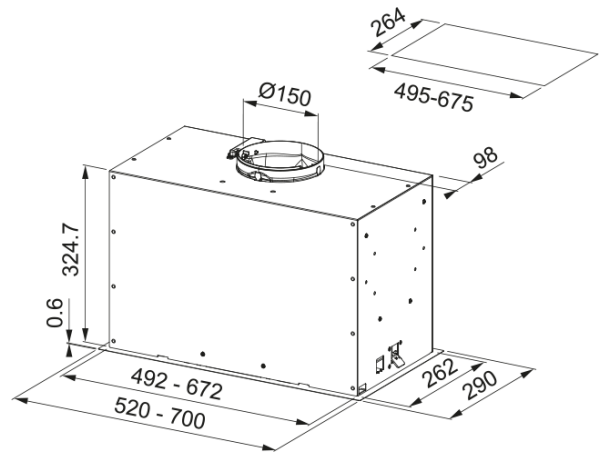

HOOD FBFE WH MATT A70 FRANKE | 305.0665.367

HOOD FBFE WH MATT A70 FRANKE

välimus

Kapuutsi kategooria	Sisseehitatud
Viimistlus	Valge matt

mõõdud

Laius mm	700.0
Diam. õhu väljalaskeava	150

energia võimsus

Pistiku tüüp	EU
Aastane energiatarbimine AEC	70.2
Dünaamiline klass	B
Valgusefektiivsuse klass	A
Rasva filtreerimise tõhusus Cl	D
Mootori pinge	220-240V 50-60Hz
Mootor Gr komm.nimi	SP 800
Mootori arv	1