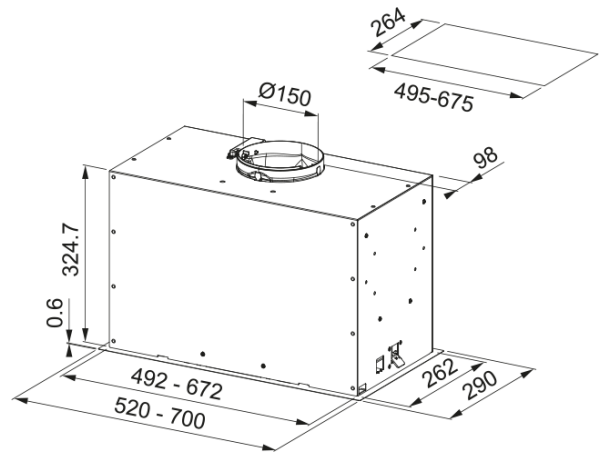

HOOD FBFE WH MATT A70 FRANKE | 305.0665.367

HOOD FBFE WH MATT A70 FRANKE

välimus

| | |
|---------------------|---------------|
| Kapuutsi kategooria | Sisseehitatud |
| Viimistlus | Valge matt |

mõõdud

| | |
|-------------------------|-------|
| Laius mm | 700.0 |
| Diam. õhu väljalaskeava | 150 |