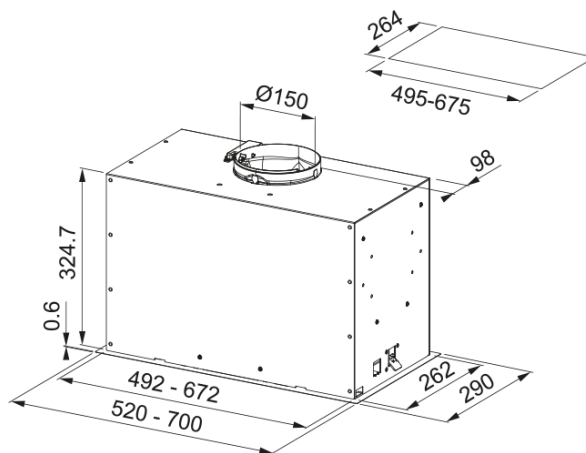

HOOD FBFE WH MATT A52 FRANKE | 305.0665.366

HOOD FBFE WH MATT A52 FRANKE

välimus

Kapuutsi kategooria	Sisseehitatud
Viimistlus	Valge matt

mõõdud

Laius mm	520.0
Diam. õhu väljalaskeava	150

energia võimsus

Pistiku tüüp	EU
Aastane energiatarbimine AEC	74.9
Dünaamiline klass	C
Valgusefektiivsuse klass	A
Rasva filtreerimise tõhusus Cl	D
Mootori pinge	220-240V 50-60Hz
Mootor Gr komm.nimi	SP 800
Mootori arv	1