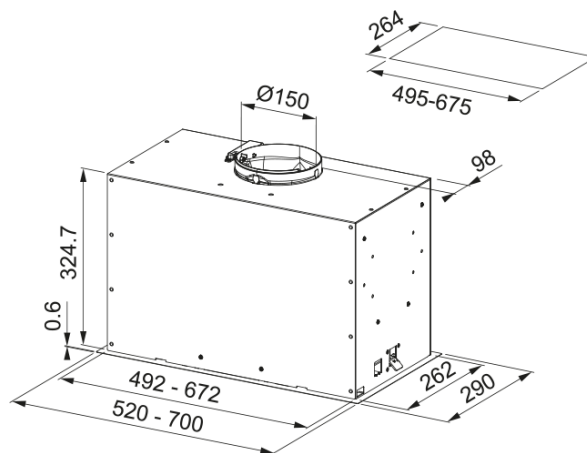

HOOD FBFE BK MATT A70 FRANKE | 305.0665.365

HOOD BK MATT A70 FRANKE

välimus

Kapuutsi kategooria	Sisseehitatud
Viimistlus	Must ekstra matt

mõõdud

Laius mm	700.0
Diam. õhu väljalaskeava	150

energia võimsus

Pistiku tüüp	EU
Aastane energiatarbimine AEC	70.2
Dünaamiline klass	B
Valgusefektiivsuse klass	A
Rasva filtreerimise tõhusus Cl	D
Mootori pinge	220-240V 50-60Hz
Mootor Gr komm.nimi	SP 800
Mootori arv	1