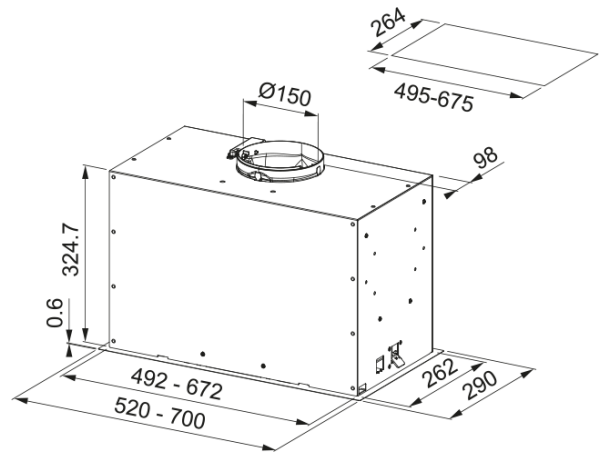

HOOD FBFE BK MATT A70 FRANKE | 305.0665.365

HOOD BK MATT A70 FRANKE

välimus

Kapuutsi kategooria	Sisseehitatud
Viimistlus	Must ekstra matt

mõõdud

Laius mm	700.0
Diam. õhu väljalaskeava	150

energia võimsus

Pistiku tüüp	EU
Aastane energiatarbimine AEC	70.2
Dünaamiline klass	B
Valgusefektiivsuse klass	A
Rasva filtreerimise tõhusus Cl	D
Mootori pinge	220-240V 50-60Hz
Mootor Gr komm.nimi	SP 800
Mootori arv	1