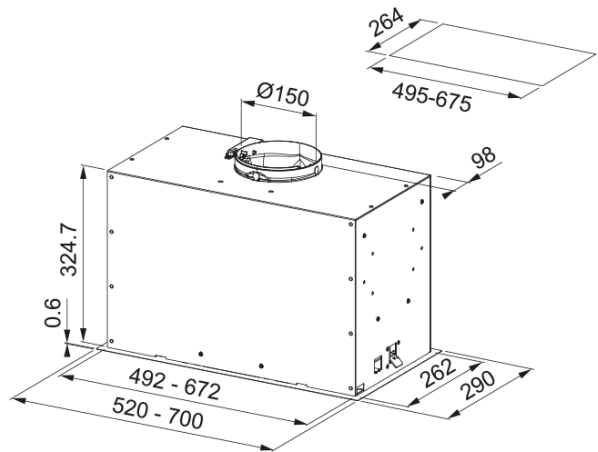

HOOD FBFE BK MATT A52 FRANKE | 305.0665.364

HOOD FBFE BK MATT A52 FRANKE

välimus

Kapuutsi kategooria	Sisseehitatud
Viimistlus	Must ekstra matt

mõõdud

Laius mm	520.0
Diam. õhu väljalaskeava	150

energia võimsus

Pistiku tüüp	EU
Aastane energiatarbimine AEC	74.9
Dünaamiline klass	C
Valgusefektiivsuse klass	A
Rasva filtreerimise tõhusus Cl	D
Mootori pinge	220-240V 50-60Hz
Mootor Gr komm.nimi	SP 800
Mootori arv	1

paigaldusviis

Paigaldamine	Kabinet

Toote spetsifikatsioonid

Õhukvaliteedi andur	Ei
Energia tõhususe klass	B
Tagasilöögiklapp	Jah
Tagaväljund	Ei
Tilgavaba	Ei
UI Type	Nupplüliti
Lamp Type	LED-riba

toote tuvastamine

Toote kaubamärk	FRANKE
Süsteem	Maris