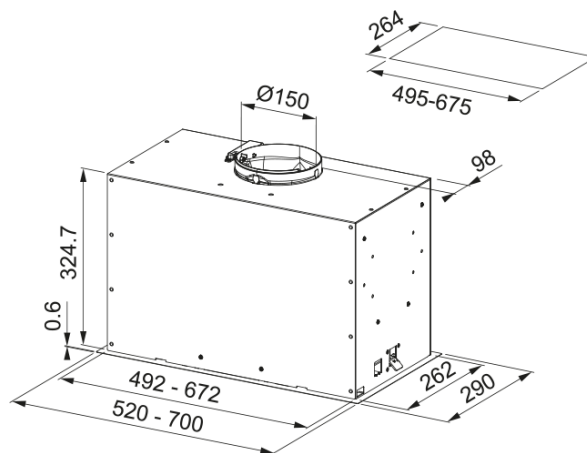

HOOD FBFE BK MATT A52 FRANKE | 305.0665.364

HOOD FBFE BK MATT A52 FRANKE

välimus

Kapuutsi kategooria Sisseehitatud

Viimistlus Must ekstra matt

mõõdud

Laius mm 520.0

Diam. õhu väljalaskeava 150