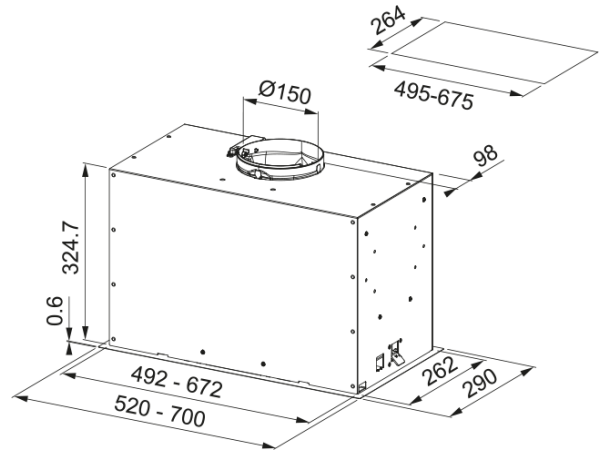

HOOD FBFE XS A70 FRANKE | 305.0665.361

HOOD FBFE XS A70 FRANKE

välimus

Kapuutsi kategooria Sisseehitatud

Viimistlus X

mõõdud

Laius mm 700.0

Diam. õhu väljalaskeava 150

energia võimsus

Pistiku tüüp EU

Aastane energiatarbimine AEC 70.2

Dünaamiline klass B

Valgusefektiivsuse klass A

Rasva filtreerimise tõhusus Cl D

Mootori pingeline 220-240V 50-60Hz

Mootor Gr komm.nimi SP 800

Mootori arv 1

paigaldusviis

Paigaldamine Kabinet

Toote spetsifikatsioonid

Õhukvaliteedi andur Ei

Energia tõhususe klass B

Tagasilöögiklapp Jah

Tagaväljund Ei

Tilgavaba Ei

UI Type Nupplüliti

Lamp Type LED-riba

toote tuvastamine

Toote kaubamärk FRANKE

Süsteem Maris