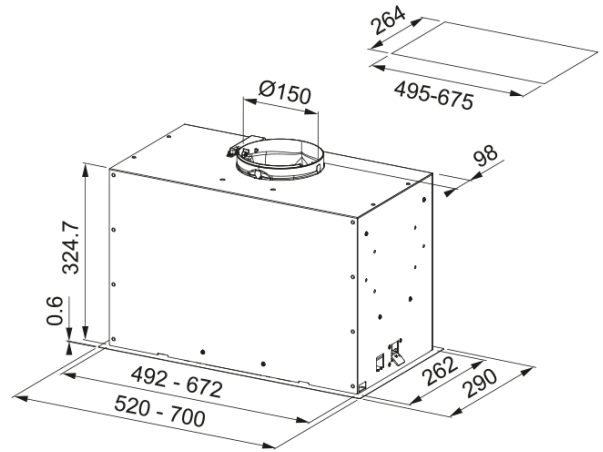

HOOD FBFE XS A52 FRANKE | 305.0665.359

HOOD FBFE XS A52 FRANKE

välimus

Kapuutsi kategooria Sisseehitatud

Viimistlus X

mõõdud

Laius mm 520.0

Diam. õhu väljalaskeava 150