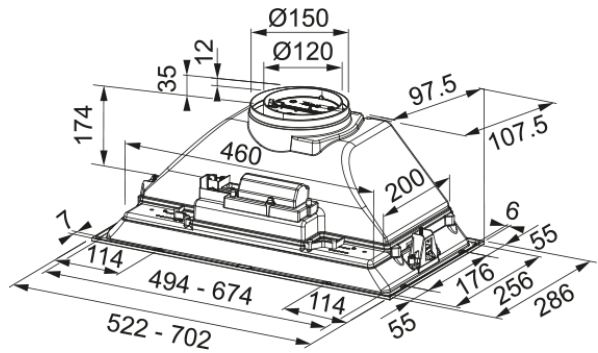

HOOD FBI 705 GR FRANKE | 305.0599.533

HOOD FBI 705 GR FRANKE

välimus

Kapuutsi kategooria Sisseehitatud

Viimistlus Hall

mõõdud

Laius mm 700.0

Diam. õhu väljalaskeava 120