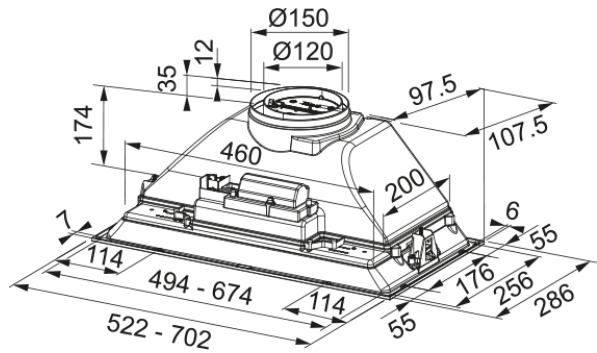

HOOD FBI 525 XS HCS FRANKE | 305.0599.509

HOOD FBI 525 XS HCS FRANKE

välimus

Kapuutsi kategooria Sisseehitatud

Viimistlus X

mõõdud

Laius mm 520.0

Diam. õhu väljalaskeava 120