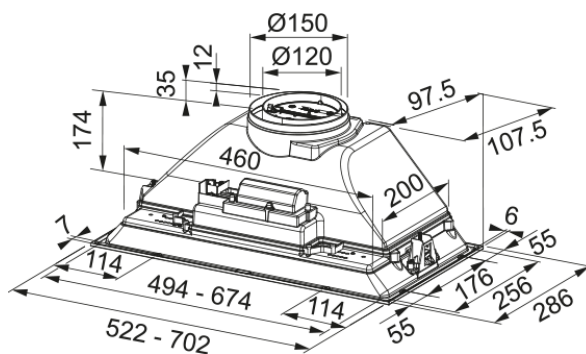

HOOD FBI 705 XS FRANKE | 305.0599.508

HOOD FBI 705 XS FRANKE

välimus

Kapuutsi kategooria Sisseehitatud

Viimistlus X

mõõdud

Laius mm 700.0

Diam. õhu väljalaskeava 120

energia võimsus

Pistiku tüüp IT

Aastane energiatarbimine AEC 44.7

Dünaamiline klass C

Valgusefektiivsuse klass D

Rasva filtreerimise tõhusus Cl C

Mootori pingeline 220-240V 50-60Hz

Mootor Gr komm.nimi Smart B

Mootori arv 1

paigaldusviis

Paigaldamine Kabinet

Toote spetsifikatsioonid

Õhukvaliteedi andur Ei

Energia tõhususe klass B

Tagasilöögiklapp Ei

Tagaväljund Ei

Tilgavaba Ei

toote tuvastamine

Toote kaubamärk FRANKE

Süsteem Smart

Mudelite valik BOX

Lower Chimney type N/P