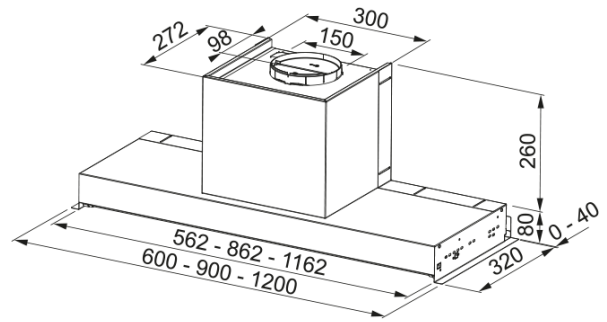

HOOD FST PLUS 608 X/2 FRANKE | 305.0572.835

HOOD FST PLUS 608 X/2 FRANKE

välimus

Kapuutsi kategooria Sisseehitatud

Viimistlus X

mõõdud

Laius mm 600.0

Diam. õhu väljalaskeava 150