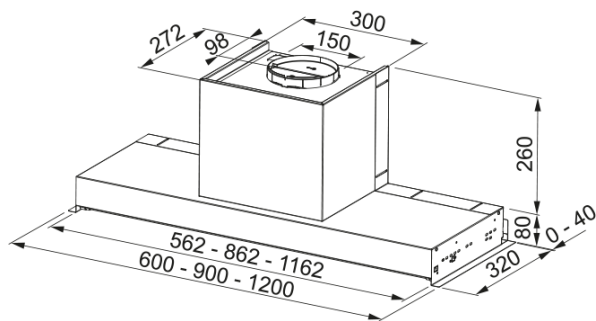

HOOD FST PLUS 908 X/2 FRANKE | 305.0572.834

HOOD FST PLUS 908 X/2 FRANKE

välimus

Kapuutsi kategooria Sisseehitatud

Viimistlus X

mõõdud

Laius mm 900.0

Diam. õhu väljalaskeava 150