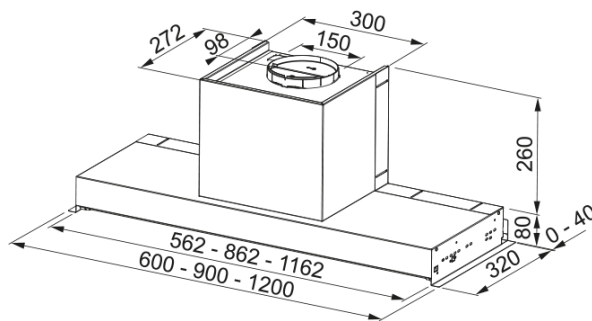

HOOD FST PLUS 908 X/2 FRANKE | 305.0572.834

HOOD FST PLUS 908 X/2 FRANKE

välimus

Kapuutsi kategooria Sisseehitatud

Viimistlus X

mõõdud

Laius mm 900.0

Diam. õhu väljalaskeava 150