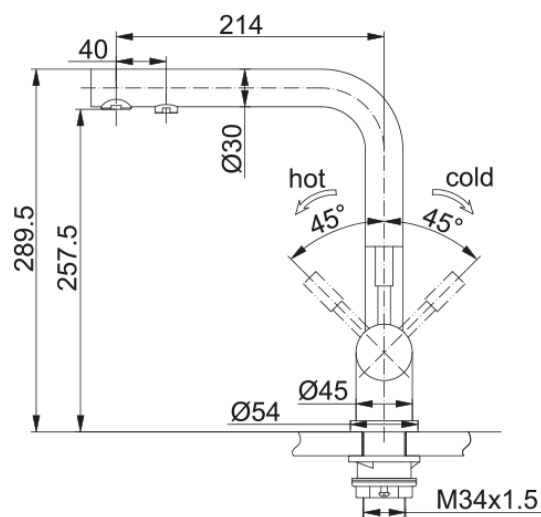

# Atlas Clear Water | 160.0705.404

Atlas Multi Functional System, Mechanical, Clear Water, 3in1, J-Spout, Swivel, Side Lever, High Pressure, stainless steel

## mõõdud

Kogukõrgus	289.5
Kraaniava läbimõõt	35 mm
Ventiili mõõdud	35 mm

## paigaldusviis

Fikseerimise tüüp	Sääre
Veevarustusvooliku ühendus	3/8"
Veevarustusvooliku pikkus	500 mm

## Toote spetsifikatsioonid

Surve	Kõrgsurve
Versioon	Pööratav
Kraani toimivus	Külghoob
Kraani pööramine	180°