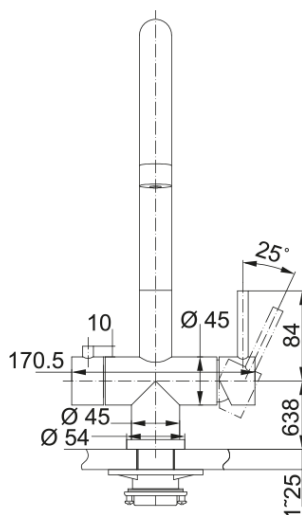

Eos Clear Water | 160.0705.403

EOS Multi Functional System, Mechanical, Clear Water, 3in1, J-Spout, Swivel, Side Lever, High Pressure, stainless steel

välimus

Tila versioon	J - tila
Värv	Roostevaba teras
Materjali tüüp	Roostevaba teras 304
Paindlik vooliku materjal	Metall

mõõdud

Kogukõrgus	401.0
Kraaniava läbimõõt	35 mm
Ventiili mõõdud	35 mm

paigaldusviis

Fikseerimise tüüp	Sääre
Veevarustusvooliku ühendus	3/8"
Veevarustusvooliku pikkus	500 mm

Toote spetsifikatsioonid

Surve	Kõrgsurve
Versioon	Pööratav
Kraani toimivus	Külghoob
Kraani pööramine	180°