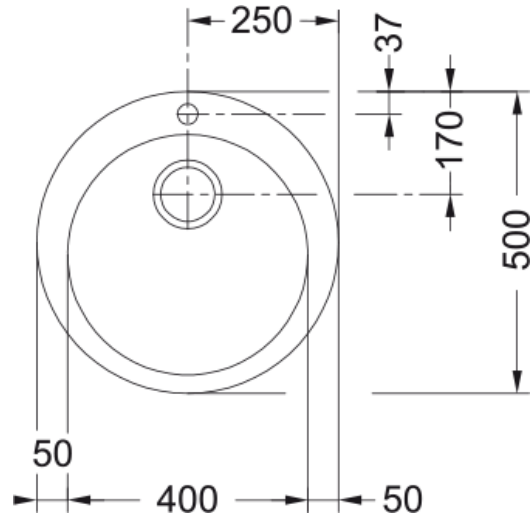

Single 1 3 1/2" BSW ND WRO TH oatmeal | 143.0675.484

Single 1 Ø 500mm, 3 1/2", with overflow, basket strainer waste kit, tap hole, oatmeal

välimus

Valamu tüüp	Kauss (ilma äravooluta)
Materjali tüüp	Tekoniit
Kausside arv	1
Värv	Kaerahelbed
Viimistlus	Mitte ühtegi

möödud

Väline: paremalt vasakule	500.0
Väline suurus: eest taha	500.0
Kauss 1: paremalt vasakule	400.0
Kauss 1 suurus: eest taha	400.0
Kauss 1: sügavus	155.0
Cutout inset: diameter	480.0

paigaldusviis

Minimaalne kapi suurus	45 cm
------------------------	-------

Toote spetsifikatsioonid

Paigaldamise tüüp	Sisend
Jäätmete väljalaskeava	3 1/2"
Drenaažitoru asukoht	Äravoolutoru Pole
Aktiivne keerdühilduvus	Ei

toote tuvastamine

Toote kaubamärk	FRANKE
Süsteem	Mitte ühtegi
Mudeli valik	Single 1
Heakskiidu logo	CE
Heakskiidu logo	UKCA