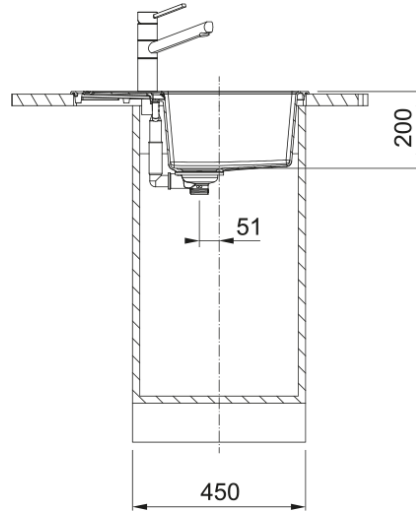

S2D 611-62 3 1/2" WWK REV WOF NTH OA | 143.0670.833

S2D 611-62 3 1/2" 620x500mm, with waste kit, reversible, no tap holes, Oatmeal

välimus

Valamu tüüp	Kraanikauss (nööriiga)
Materjali tüüp	Kaetud smc
Kausside arv	1
Värv	Kaerahelbed
Viimistlus	Mitte ühtegi

möödud

Väline: paremalt vasakule	620.0
Väline suurus: eest taha	500.0
Kauss 1: paremalt vasakule	342.0
Kauss 1 suurus: eest taha	430.9
Kauss 1: sügavus	199.9
Väljalõike: paremalt vasakule	604.0
Väljalõike suurus: eest taha	484.0

paigaldusviis

Minimaalne kapi suurus	45 cm
------------------------	-------

Toote spetsifikatsioonid

Paigaldamise tüüp	Sisend
Jäätmete väljalaskeava	3 1/2"
Drenaažitoru asukoht	Pööratav Äravoolutoru
Kauss 1: lisatarviku serv	Ei
Paigaldusriist	Kiirkinnitus