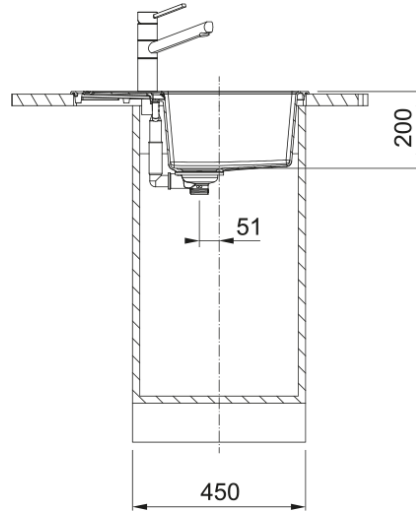

S2D 611-62 3 1/2" WWK REV WOF NTH OA | 143.0670.833

S2D 611-62 3 1/2" 620x500mm, with waste kit, reversible, no tap holes, Oatmeal

välimus

Valamu tüüp	Kraanikauss (nööriga)
Materjali tüüp	Kaetud smc
Kausside arv	1
Värv	Kaerahelbed
Viimistlus	Mitte ühtegi

möödud

Väline: paremalt vasakule	620.0
Väline suurus: eest taha	500.0
Kauss 1: paremalt vasakule	342.0
Kauss 1 suurus: eest taha	430.9
Kauss 1: sügavus	199.9
Väljalõike: paremalt vasakule	604.0
Väljalõike suurus: eest taha	484.0

paigaldusviis

Minimaalne kapi suurus	45 cm
------------------------	-------

Toote spetsifikatsioonid

Paigaldamise tüüp	Sisend
Jäätmete väljalaskeava	3 1/2"
Drenaažitoru asukoht	Pööratav Äravoolutoru
Kauss 1: lisatarviku serv	Ei
Paigaldusriist	Kiirkinnitus