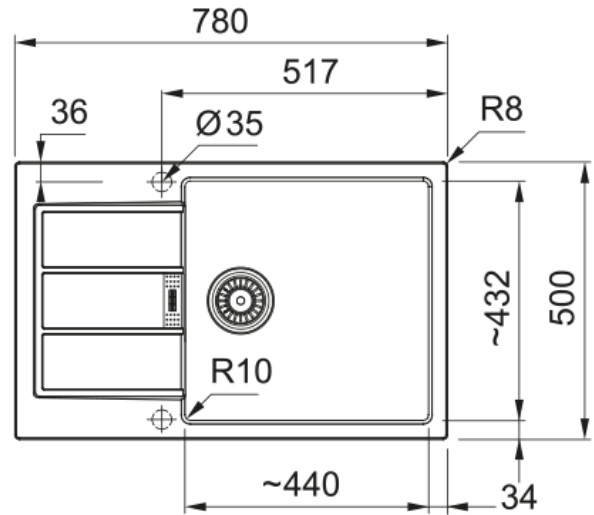

## S2D 611-78 XL 3 1/2" BSW REV WOF NTH OA | 143.0670.832

S2D 611-78 XL 780x500mm, 3 1/2", reversible, with overflow, basket stainer waste, no tap hole, Oatmeal

### möödud

Väline: paremalt vasakule	780.0
Väline suurus: eest taha	500.0
Kauss 1: paremalt vasakule	440.0
Kauss 1 suurus: eest taha	430.0
Kauss 1: sügavus	200.0
Väljalõike: paremalt vasakule	764.0
Väljalõike suurus: eest taha	484.0

### Toote spetsifikatsioonid

Paigaldamise tüüp	Sisend
Jäätmete väljalaskeava	3 1/2"
Drenaažitoru asukoht	Pööratav Äravoolutoru