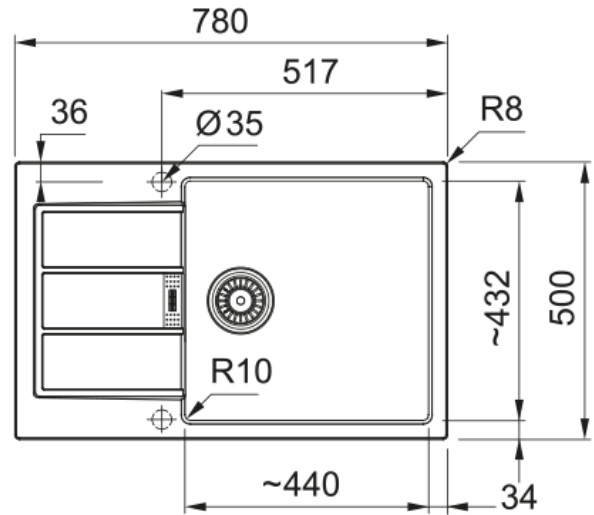

S2D 611-78 XL 3 1/2" BSW REV WOF NTH OA | 143.0670.832

S2D 611-78 XL 780x500mm, 3 1/2", reversible, with overflow, basket stainer waste, no tap hole, Oatmeal

välimus

Valamu tüüp	Kraanikauss (nööriiga)
Materjali tüüp	Tektoniit
Kausside arv	1
Värv	Kaerahelbed
Viimistlus	Mitte ühtegi

möödud

Väline: paremalt vasakule	780.0
Väline suurus: eest taha	500.0
Kauss 1: paremalt vasakule	440.0
Kauss 1 suurus: eest taha	430.0
Kauss 1: sügavus	200.0
Väljalõike: paremalt vasakule	764.0
Väljalõike suurus: eest taha	484.0

paigaldusviis

Minimaalne kapi suurus	60 cm
------------------------	-------

Toote spetsifikatsioonid

Paigaldamise tüüp	Sisend
Jäätmete väljalaskeava	3 1/2"
Drenaažitoru asukoht	Pööratav Äravoolutoru

toote tuvastamine