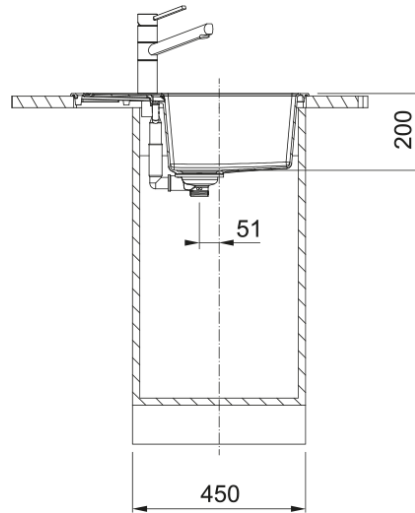

## S2D 611-62 3 1/2" BSW REV WOF NTH UG | 143.0616.345

S2D 611-62 3 1/2" 620x500mm, with basket strainer waste kit, reversible, no tap holes, Urban Grey

### möödud

Väline: paremalt vasakule	620.0
Väline suurus: eest taha	500.0
Kauss 1: paremalt vasakule	340.4
Kauss 1 suurus: eest taha	430.9
Kauss 1: sügavus	199.9
Väljalõike: paremalt vasakule	604.0
Väljalõike suurus: eest taha	484.0

### paigaldusviis

Minimaalne kapi suurus	45 cm
------------------------	-------

### Toote spetsifikatsioonid

Paigaldamise tüüp	Sisend
Jäätmete väljalaskeava	3 1/2"
Drenaažitoru asukoht	Pööratav Äravoolutoru