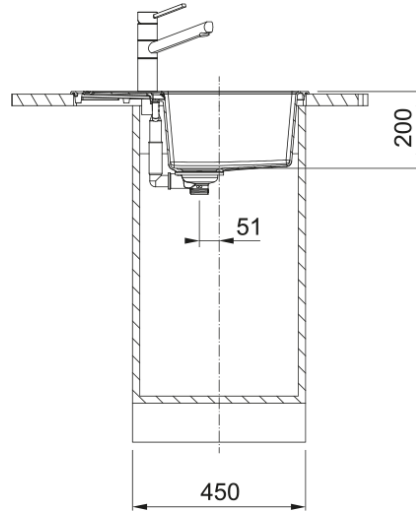

## S2D 611-62 3 1/2" BSW REV WOF NTH UG | 143.0616.345

S2D 611-62 3 1/2" 620x500mm, with basket strainer waste kit, reversible, no tap holes, Urban Grey

### möödud

Väline: paremalt vasakule	620.0
Väline suurus: eest taha	500.0
Kauss 1: paremalt vasakule	340.4
Kauss 1 suurus: eest taha	430.9
Kauss 1: sügavus	199.9
Väljalõike: paremalt vasakule	604.0
Väljalõike suurus: eest taha	484.0

### paigaldusviis

Minimaalne kapi suurus	45 cm
------------------------	-------

### Toote spetsifikatsioonid

Paigaldamise tüüp	Sisend
Jäätmete väljalaskeava	3 1/2"
Drenaažitoru asukoht	Pööratav Äravoolutoru