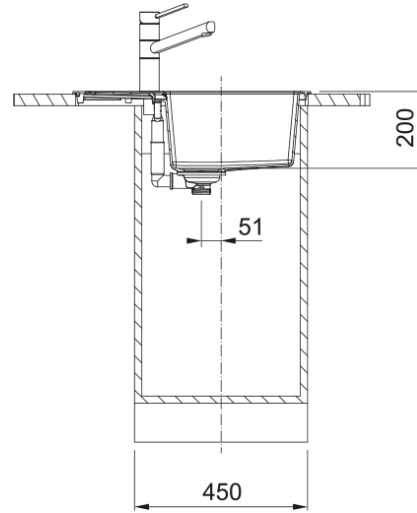

# S2D 611-62 3 1/2" BSW REV WOF NTH AW | 143.0616.341

S2D 611-62 3 1/2" 620x500mm, with basket strainer waste kit, reversible, no tap holes, Arctic white

## möödud

Väline: paremalt vasakule	620.0
Väline suurus: eest taha	500.0
Kauss 1: paremalt vasakule	340.4
Kauss 1 suurus: eest taha	430.9
Kauss 1: sügavus	199.9
Väljalõike: paremalt vasakule	604.0
Väljalõike suurus: eest taha	484.0

## paigaldusviis

Minimaalne kapi suurus	45 cm
------------------------	-------

## Toote spetsifikatsioonid

Paigaldamise tüüp	Sisend
Jäätmete väljalaskeava	3 1/2"
Drenaažitoru asukoht	Pööratav Äravoolutoru