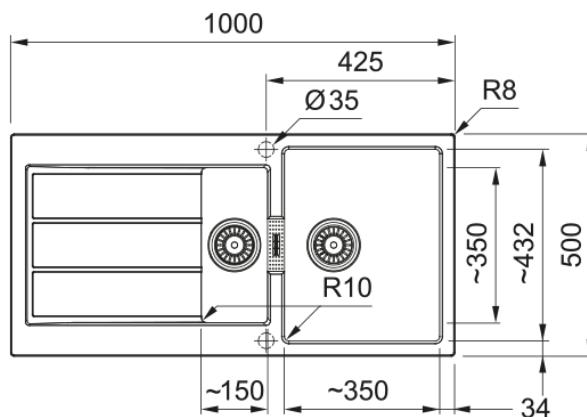

S2D 651-100 3 1/2" BSW NTH REV CB | 143.0615.629

S2D 651-100 3 1/2" 1000x500mm, with basket strainer waste kit, reversible, no tap hole, Fradura Carbon Black

välimus

Valamu tüüp	Kraanikauss (nööriaga)
Materjali tüüp	Tektoniit
Kausside arv	1,5
Värv	Süsimumst
Viimistlus	Mitte ühtegi

möödud

Väline: paremalt vasakule	1000.0
Väline suurus: eest taha	500.0
Kauss 1: paremalt vasakule	349.0
Kauss 1 suurus: eest taha	431.0
Kauss 1: sügavus	200.0
Kauss 2: paremalt vasakule	148.5
Kauss 2 suurus: eest taha	349.0
Kauss 2: sügavus	152.5
Väljalõike: paremalt vasakule	984.0
Väljalõike suurus: eest taha	484.0

paigaldusviis

Minimaalne kapi suurus	60 cm
------------------------	-------

Toote spetsifikatsioonid

Paigaldamise tüüp	Sisend
Jäätmete väljalaskeava	3 1/2"
Drenaažitoru asukoht	Pööratav Äravoolutoru

toote tuvastamine