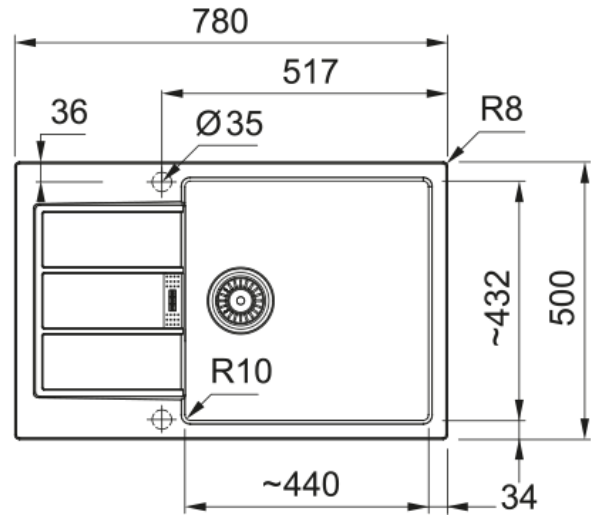

S2D 611-78 XL 3 1/2" BSW REV WOF NTH CB | 143.0590.228

S2D 611-78 XL 780x500mm, 3 1/2", reversible, with overflow, basket strainer waste, no tap hole, Carbon Black

välimus

Valamu tüüp	Kraanikauss (nööriiga)
Materjali tüüp	Tekoniit
Kausside arv	1
Värv	Süsimust
Viimistlus	Mitte ühtegi

möödud

Väline: paremalt vasakule	780.0
Väline suurus: eest taha	500.0
Kauss 1: paremalt vasakule	440.0
Kauss 1 suurus: eest taha	430.0
Kauss 1: sügavus	200.0
Väljalõike: paremalt vasakule	764.0
Väljalõike suurus: eest taha	484.0

paigaldusviis

Minimaalne kapi suurus	60 cm
------------------------	-------

Toote spetsifikatsioonid

Paigaldamise tüüp	Sisend
Jäätmete väljalaskeava	3 1/2"
Drenaažitoru asukoht	Pööratav Äravoolutoru

toote tuvastamine