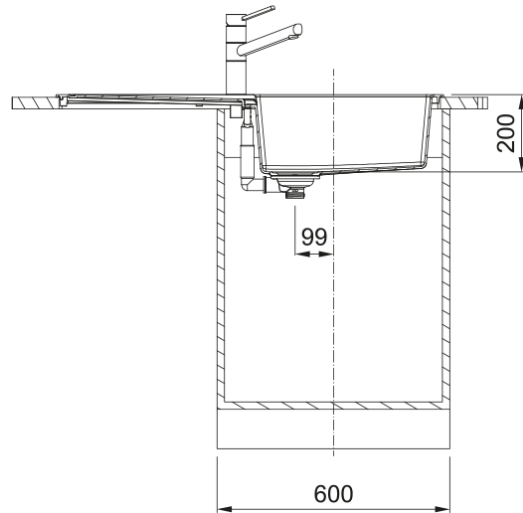

S2D 611-100 3 1/2" BSW REV WOF NTH UG | 143.0590.207

S2D 611-100 3 1/2" 1000x510mm, reversible, with overflow, basket stainer waste, no tap hole, Urban Grey

välimus

Valamu tüüp	Kraanikauss (nööriiga)
Materjali tüüp	Tektoniit
Kausside arv	1
Värv	Linnahall
Viimistlus	Mitte ühtegi

möödud

Väline: paremalt vasakule	1000.0
Väline suurus: eest taha	500.0
Kauss 1: paremalt vasakule	450.0
Kauss 1 suurus: eest taha	432.0
Kauss 1: sügavus	200.0
Väljalõike: paremalt vasakule	984.0
Väljalõike suurus: eest taha	484.0

paigaldusviis

Minimaalne kapi suurus	50 cm
------------------------	-------

Toote spetsifikatsioonid

Paigaldamise tüüp	Sisend
Jäätmete väljalaskeava	3 1/2"
Drenaažitoru asukoht	Pööratav Äravoolutoru

toote tuvastamine