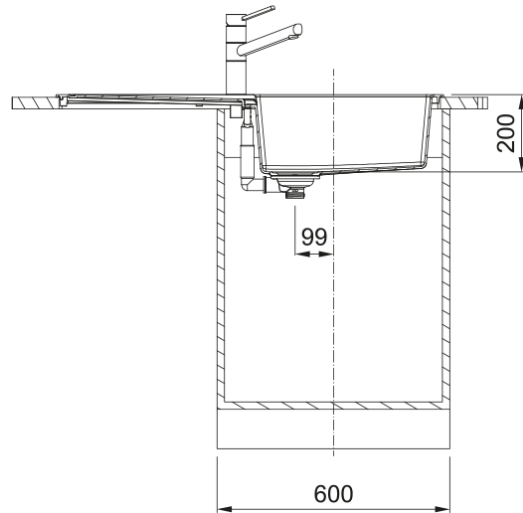

S2D 611-100 3 1/2" BSW REV WOF NTH AW | 143.0590.205

S2D 611-100 3 1/2" 1000x510mm, reversible, with overflow, basket stainer waste, no tap hole, Arctic white

välimus

Valamu tüüp	Kraanikauss (nööriiga)
Materjali tüüp	Tektoniit
Kausside arv	1
Värv	Arktiline valge
Viimistlus	Mitte ühtegi

möödud

Väline: paremalt vasakule	1000.0
Väline suurus: eest taha	500.0
Kauss 1: paremalt vasakule	450.0
Kauss 1 suurus: eest taha	432.0
Kauss 1: sügavus	200.0
Väljalõike: paremalt vasakule	984.0
Väljalõike suurus: eest taha	484.0

paigaldusviis

Minimaalne kapi suurus	50 cm
------------------------	-------

Toote spetsifikatsioonid

Paigaldamise tüüp	Sisend
Jäätmete väljalaskeava	3 1/2"
Drenaažitoru asukoht	Pööratav Äravoolutoru

toote tuvastamine