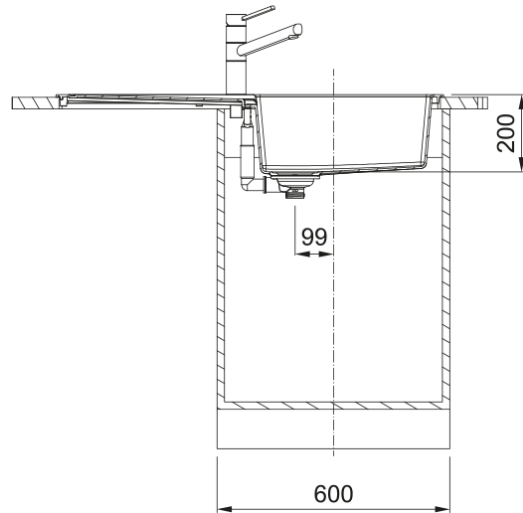

S2D 611-100 3 1/2" BSW REV WOF NTH AW | 143.0590.205

S2D 611-100 3 1/2" 1000x510mm, reversible, with overflow, basket stainer waste, no tap hole, Arctic white

välimus

Valamu tüüp	Kraanikauss (nööriaga)
Materjali tüüp	Tektoniit
Kausside arv	1
Värv	Arktiline valge
Viimistlus	Mitte ühtegi

möödud

Väline: paremalt vasakule	1000.0
Väline suurus: eest taha	500.0
Kauss 1: paremalt vasakule	450.0
Kauss 1 suurus: eest taha	432.0
Kauss 1: sügavus	200.0
Väljalõike: paremalt vasakule	984.0
Väljalõike suurus: eest taha	484.0

paigaldusviis

Minimaalne kapi suurus	50 cm
------------------------	-------

Toote spetsifikatsioonid

Paigaldamise tüüp	Sisend
Jäätmete väljalaskeava	3 1/2"
Drenaažitoru asukoht	Pööratav Äravoolutoru

toote tuvastamine