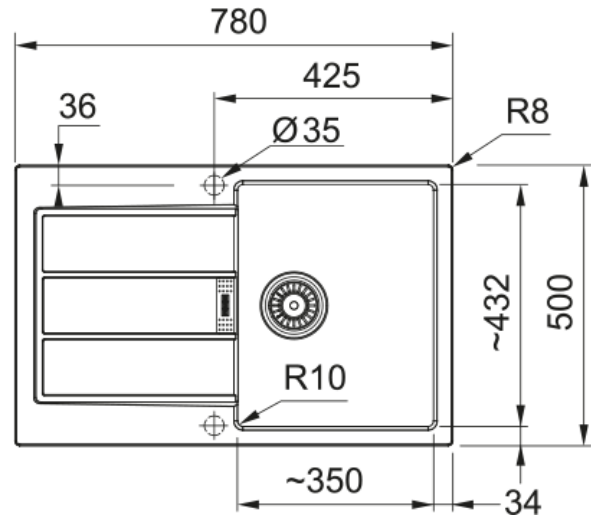

## S2D 611-78 3 1/2" BSW REV WOF NTH CB | 143.0590.196

S2D 611-78 3 1/2", 780x500mm, reversible, with overflow, basket strainer waste, no tap hole, Carbon Black

### möödud

Väline: paremalt vasakule	780.0
Väline suurus: eest taha	500.0
Kauss 1: paremalt vasakule	350.0
Kauss 1 suurus: eest taha	432.0
Kauss 1: sügavus	200.0
Väljalõike: paremalt vasakule	764.0
Väljalõike suurus: eest taha	484.0

### Toote spetsifikatsioonid

Paigaldamise tüüp	Sisend
Jäätmete väljalaskeava	3 1/2"
Drenaažitoru asukoht	Pööratav Äravoolutoru