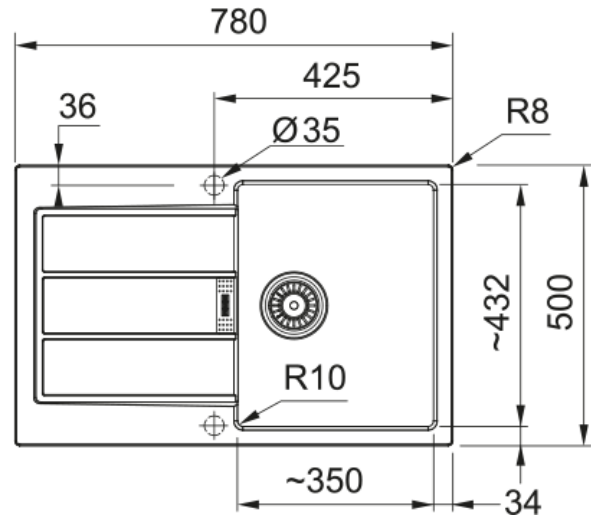

S2D 611-78 3 1/2" BSW REV WOF NTH CB | 143.0590.196

S2D 611-78 3 1/2", 780x500mm, reversible, with overflow, basket strainer waste, no tap hole, Carbon Black

välimus

Valamu tüüp	Kraanikauss (nööriaga)
Materjali tüüp	Tektoniit
Kausside arv	1
Värv	Süsimumust
Viimistlus	Mitte ühtegi

möödud

Väline: paremalt vasakule	780.0
Väline suurus: eest taha	500.0
Kauss 1: paremalt vasakule	350.0
Kauss 1 suurus: eest taha	432.0
Kauss 1: sügavus	200.0
Väljalõike: paremalt vasakule	764.0
Väljalõike suurus: eest taha	484.0

paigaldusviis

Minimaalne kapi suurus	45 cm
------------------------	-------

Toote spetsifikatsioonid

Paigaldamise tüüp	Sisend
Jäätmete väljalaskeava	3 1/2"
Drenaažitoru asukoht	Pööratav Äravoolutoru

toote tuvastamine