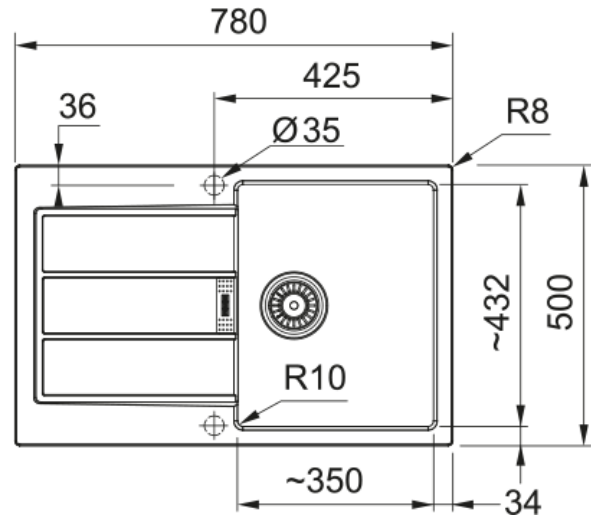

S2D 611-78 3 1/2" BSW REV WOF NTH UG | 143.0590.191

S2D 611-78 3 1/2", 780x500mm, reversible, with overflow, basket strainer waste, no tap hole, Urban Grey

välimus

Valamu tüüp	Kraanikauss (nööriiga)
Materjali tüüp	Tekoniit
Kausside arv	1
Värv	Linnahall
Viimistlus	Mitte ühtegi

möödud

Väline: paremalt vasakule	780.0
Väline suurus: eest taha	500.0
Kauss 1: paremalt vasakule	350.0
Kauss 1 suurus: eest taha	432.0
Kauss 1: sügavus	200.0
Väljalõike: paremalt vasakule	764.0
Väljalõike suurus: eest taha	484.0

paigaldusviis

Minimaalne kapi suurus	45 cm
------------------------	-------

Toote spetsifikatsioonid

Paigaldamise tüüp	Sisend
Jäätmete väljalaskeava	3 1/2"
Drenaažitoru asukoht	Pööratav Äravoolutoru

toote tuvastamine