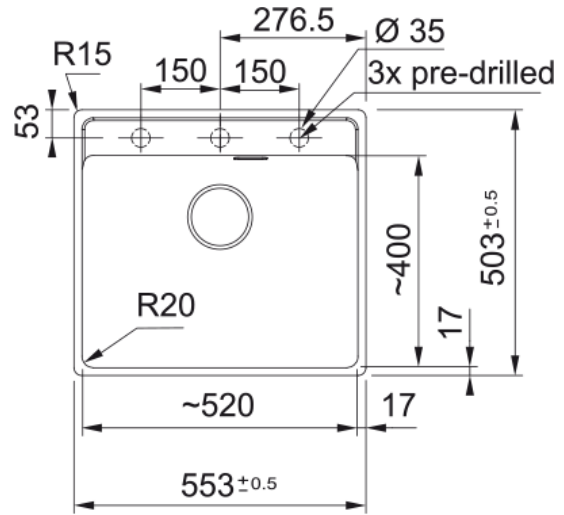

MRG 210-52 3 1/2" BSW ND TL HOF SG | 135.0715.508

MRG 210-52 TL Maris, granite, Slate Grey, Flushmount, 3 1/2", with basket strainer waste kit, without drainer, 3_PRE_DRILLED, with overflow

välimus

Valamu tüüp	Kauss (ilma äravooluta)
Materjali tüüp	Graniit
Kausside arv	1
Värv	Kiltkivihall
Viimistlus	Mitte ühtegi

möödud

Väline: paremalt vasakule	553.0
Väline suurus: eest taha	503.0
Kauss 1: paremalt vasakule	520.0
Kauss 1 suurus: eest taha	399.0
Kauss 1: sügavus	200.0

paigaldusviis

Minimaalne kapi suurus	60 cm
------------------------	-------

Toote spetsifikatsioonid

Paigaldamise tüüp	Flushmount
Jäätmete väljalaskeava	3 1/2"
Drenaažitoru asukoht	Äravoolutoru Pole
Kauss 1: lisatarviku serv	Ei
Aktiivne keerdühilduvus	Jah

toote tuvastamine

Toote kaubamärk	FRANKE
Süsteem	Maris
Mudeli valik	Maris
Heakskiidu logo	CE
Heakskiidu logo	UKCA