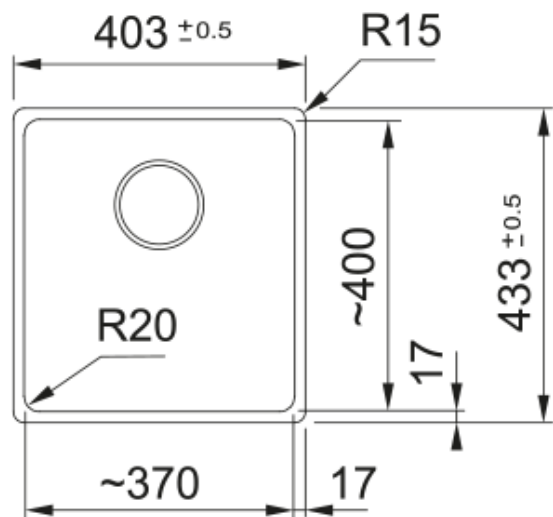

MRG 210-37 3 1/2" BSW HOF ND SG | 135.0715.504

MRG 210-37, Maris, granite, Slate Grey, Franke, flushmount, 3 1/2", with basket strainer waste kit, without drainer, no tap hole

välimus

Valamu tüüp	Kauss (ilma äravooluta)
Materjali tüüp	Graniit
Kausside arv	1
Värv	Kiltkivihall
Viimistlus	Mitte ühtegi

möödud

Väline: paremalt vasakule	403.0
Väline suurus: eest taha	433.0
Kauss 1: paremalt vasakule	370.0
Kauss 1 suurus: eest taha	400.0
Kauss 1: sügavus	200.0

paigaldusviis

Minimaalne kapi suurus	45 cm
------------------------	-------

Toote spetsifikatsioonid

Paigaldamise tüüp	Flushmount
Jäätmete väljalaskeava	3 1/2"
Drenaažitoru asukoht	Äravoolutoru Pole
Kauss 1: lisatarviku serv	Ei
Aktiivne keerdühilduvus	Jah

toote tuvastamine

Toote kaubamärk	FRANKE
Süsteem	Maris
Mudeli valik	Maris
Heakskiidu logo	CE
Heakskiidu logo	UKCA