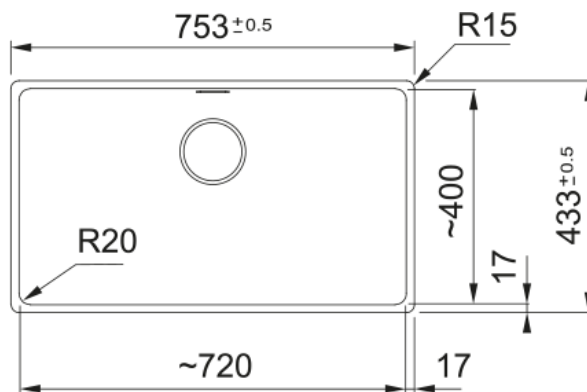

# MRG 210-72 3 1/2" BSW ND HOF SG | 135.0715.500

MRG 210-72, Maris, granite, Slate Grey, 3 1/2", with basket strainer waste kit, without drainer, no tap hole,

## möödud

Väline: paremalt vasakule	753.0
Väline suurus: eest taha	433.0
Kauss 1: paremalt vasakule	720.0
Kauss 1 suurus: eest taha	400.0
Kauss 1: sügavus	200.0

## paigaldusviis

Minimaalne kapi suurus	80 cm
------------------------	-------

## Toote spetsifikatsioonid

Paigaldamise tüüp	Flushmount
Jäätmete väljalaskeava	3 1/2"
Drenaažitoru asukoht	Äravoolutoru Pole
Kauss 1: lisatarviku serv	Ei
Aktiivne keerdühilduvus	Jah