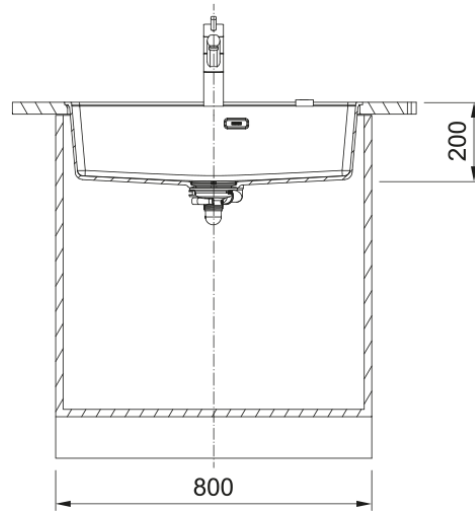

MRG 210-72 3 1/2" BSWT TL 5TH HOF MBC | 135.0683.055

MRG 210-72 TL, Maris, granite, Matte Black Collection, Franke, flushmount, 1 bowl, without drainer, bowl 1 size right to left: 370mm, bowl 1 size front to back: 399mm, bowl 1 depth: 200mm, external size right to left: 553mm, external size front to back: 503mm, 3 1/2", basket strainer waste twist control, without drainer, 5 _PRE_DRILLED, with rectangular overflow

välimus

Valamu tüüp	Kauss (ilma äravooluta)
Materjali tüüp	Graniit
Kausside arv	1
Värv	Mattmust
Viimistlus	Mitte ühtegi

möödud

Väline: paremalt vasakule	753.0
Väline suurus: eest taha	503.0
Kauss 1: paremalt vasakule	720.0
Kauss 1 suurus: eest taha	399.0
Kauss 1: sügavus	200.0

paigaldusviis

Minimaalne kapi suurus	80 cm
------------------------	-------

Toote spetsifikatsioonid

Paigaldamise tüüp	Flushmount
Jäätmete väljalaskeava	3 1/2"
Drenaažitoru asukoht	Äravoolutoru Pole
Kauss 1: lisatarviku serv	Ei
Aktiivne keerdühilduvus	Jah