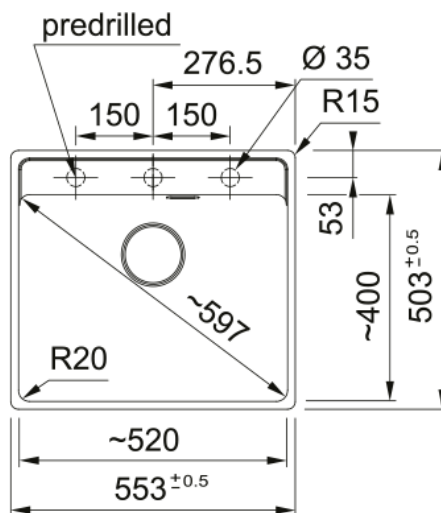

# MRG 210-52 3 1/2" BSWT TL 3TH HOF MBC | 135.0683.054

MRG 210-52 TL, Maris, granite, Matte Black Collection, Franke, flushmount, 1 bowl, without drainer, bowl 1 size right to left: 370mm, bowl 1 size front to back: 399mm, bowl 1 depth: 200mm, external size right to left: 553mm, external size front to back: 503mm, 3 1/2", basket strainer waste twist control, without drainer, 3 \_PRE\_DRILLED, with rectangular overflow

## möödud

Väline: paremalt vasakule	553.0
Väline suurus: eest taha	503.0
Kauss 1: paremalt vasakule	520.0
Kauss 1 suurus: eest taha	399.0
Kauss 1: sügavus	200.0

## Toote spetsifikatsioonid

Paigaldamise tüüp	Flushmount
Jäätmete väljalaskeava	3 1/2"
Drenaažitoru asukoht	Äravoolutoru Pole
Kauss 1: lisatarviku serv	Ei
Aktiivne keerdühilduvus	Jah