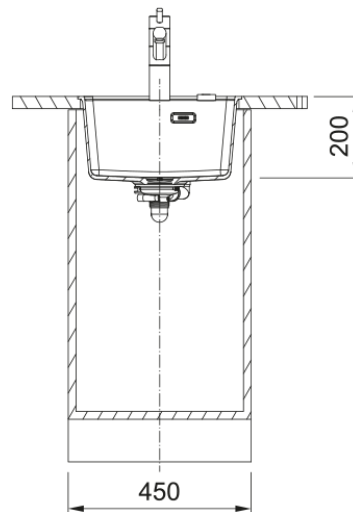

# MRG 210-37 3 1/2" BSWT TL 3TH HOF MBC | 135.0683.053

MRG 210-37 TL, Maris, granite, Matte Black Collection, Franke, flushmount, 1 bowl, without drainer, bowl 1 size right to left: 370mm, bowl 1 size front to back: 399mm, bowl 1 depth: 200mm, external size right to left: 403mm, external size front to back: 503mm, 3 1/2", basket strainer waste twist control, without drainer, 3\_PRE\_DRILLED, with rectangular overflow

## möödud

Väline: paremalt vasakule	403.0
Väline suurus: eest taha	503.0
Kauss 1: paremalt vasakule	370.0
Kauss 1 suurus: eest taha	399.0
Kauss 1: sügavus	200.0

## Toote spetsifikatsioonid

Paigaldamise tüüp	Flushmount
Jäätmete väljalaskeava	3 1/2"
Drenaažitoru asukoht	Äravoolutoru Pole
Kauss 1: lisatarviku serv	Ei
Aktiivne keerdühilduvus	Jah