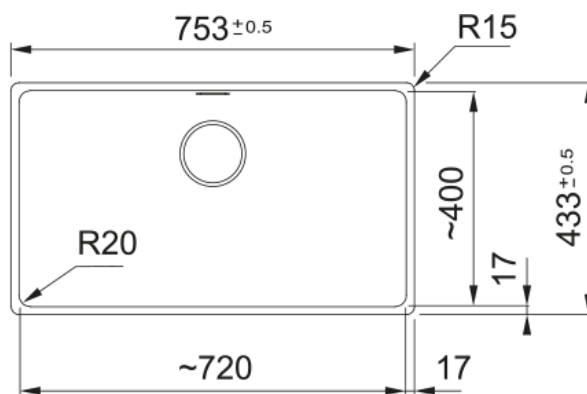

MRG 210-72 3 1/2" BSWT ND NTH HOF MBC | 135.0683.052

MRG 210-72 , Maris, granite, NONE, Matte Black Collection, inset & undermount, 1 bowl, bowl 1 size right to left: 720mm, bowl 1 size front to back: 400mm, bowl 1 depth: 200mm, external size right to left: 753mm, external size front to back: 433mm, 3 1/2", basket strainer waste twist control, without drainer, no tap hole, with overflow

välimus

Valamu tüüp	Kauss (ilma äravooluta)
Materjali tüüp	Graanit
Kausside arv	1
Värv	Mattmust
Viimistlus	Mitte ühtegi

mõõdud

Väline: paremalt vasakule	753.0
Väline suurus: eest taha	433.0
Kauss 1: paremalt vasakule	720.0
Kauss 1 suurus: eest taha	400.0
Kauss 1: sügavus	200.0

paigaldusviis

Minimaalne kapi suurus	80 cm
------------------------	-------

Toote spetsifikatsioonid

Paigaldamise tüüp	Flushmount
Jäätmete väljalaskeava	3 1/2"
Drenaažitoru asukoht	Äravoolutoru Pole
Kauss 1: lisatarviku serv	Ei
Aktiivne keerdühilduvus	Jah
Paigaldusriist	Kiirkinnitus