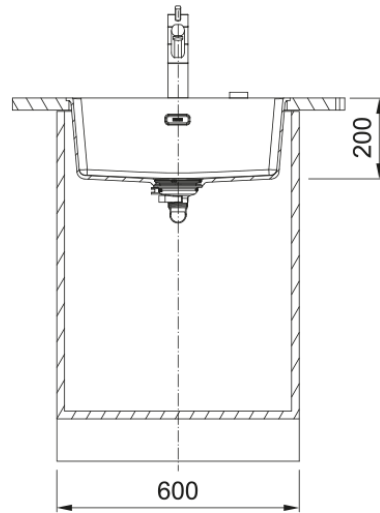

MRG 210-52 3 1/2" BSWT ND NTH HOF MBC | 135.0683.051

MRG 210-52, Maris, granite, NONE, Matte Black Collection, Flushmount, 1 bowl, bowl 1 size right to left: 520mm, bowl 1 size front to back: 400mm, bowl 1 depth: 200mm, external size right to left: 553mm, external size front to back: 433mm, 3 1/2", basket strainer waste twist control, without drainer, no tap hole, with overflow

välimus

Valamu tüüp	Kauss (ilma äravooluta)
Materjali tüüp	Graniit
Kausside arv	1
Värv	Mattmust
Viimistlus	Mitte ühtegi

mõõdud

Väline: paremalt vasakule	553.0
Väline suurus: eest taha	433.0
Kauss 1: paremalt vasakule	520.0
Kauss 1 suurus: eest taha	400.0
Kauss 1: sügavus	200.0

paigaldusviis

Minimaalne kapi suurus	60 cm
------------------------	-------

Toote spetsifikatsioonid

Paigaldamise tüüp	Flushmount
Jäätmete väljalaskeava	3 1/2"
Drenaažitoru asukoht	Äravoolutoru Pole
Kauss 1: lisatarviku serv	Ei
Aktiivne keerdühilduvus	Jah
Paigaldusriist	Kiirkinnitus