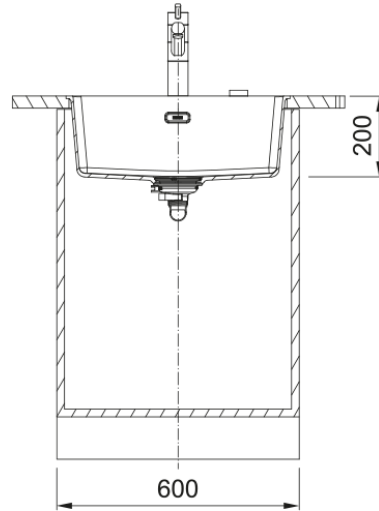

MRG 210-52 3 1/2" BSWT ND NTH HOF MBC | 135.0683.051

MRG 210-52, Maris, granite, NONE, Matte Black Collection, Flushmount, 1 bowl, bowl 1 size right to left: 520mm, bowl 1 size front to back: 400mm, bowl 1 depth: 200mm, external size right to left: 553mm, external size front to back: 433mm, 3 1/2", basket strainer waste twist control, without drainer, no tap hole, with overflow

välimus

Valamu tüüp	Kauss (ilma äravooluta)
Materjali tüüp	Graniit
Kausside arv	1
Värv	Mattmust
Viimistlus	Mitte ühtegi

mõõdud

Väline: paremalt vasakule	553.0
Väline suurus: eest taha	433.0
Kauss 1: paremalt vasakule	520.0
Kauss 1 suurus: eest taha	400.0
Kauss 1: sügavus	200.0

paigaldusviis

Minimaalne kapi suurus	60 cm
------------------------	-------

Toote spetsifikatsioonid

Paigaldamise tüüp	Flushmount
Jäätmete väljalaskeava	3 1/2"
Drenaažitoru asukoht	Äravoolutoru Pole
Kauss 1: lisatarviku serv	Ei
Aktiivne keerdühilduvus	Jah
Paigaldusriist	Kiirkinnitus