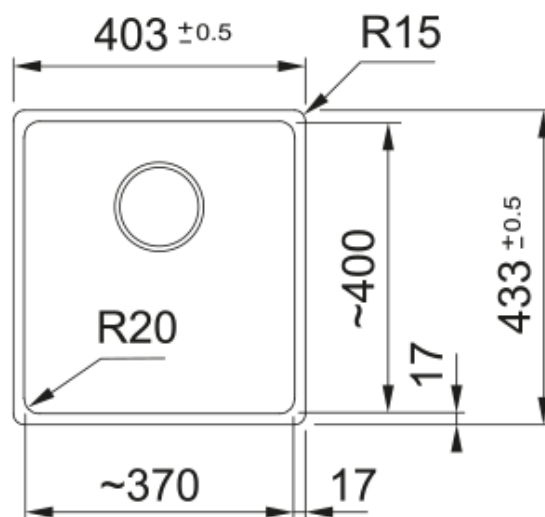

MRG 210-37 3 1/2" BSWT HOF MBC | 135.0683.050

MRG 210-37, Maris, granite, Matte Black Collection, Franke, flushmount, 1 bowl, without drainer, bowl 1 size right to left: 370mm, bowl 1 size front to back: 400mm, bowl 1 depth: 200mm, external size right to left: 403mm, external size front to back: 433mm, 3 1/2", basket strainer waste twist control, without drainer, no tap hole, with rectangular overflow

välimus

Valamu tüüp	Kauss (ilma äravooluta)
Materjali tüüp	Graniit
Kausside arv	1
Värv	Mattmust
Viimistlus	Mitte ühtegi

möödud

Väline: paremalt vasakule	403.0
Väline suurus: eest taha	433.0
Kauss 1: paremalt vasakule	370.0
Kauss 1 suurus: eest taha	400.0
Kauss 1: sügavus	200.0

paigaldusviis

Minimaalne kapi suurus	45 cm
------------------------	-------

Toote spetsifikatsioonid

Paigaldamise tüüp	Flushmount
Jäätmete väljalaskeava	3 1/2"
Drenaažitoru asukoht	Äravoolutoru Pole
Kauss 1: lisatarviku serv	Ei
Aktiivne keerdühilduvus	Jah