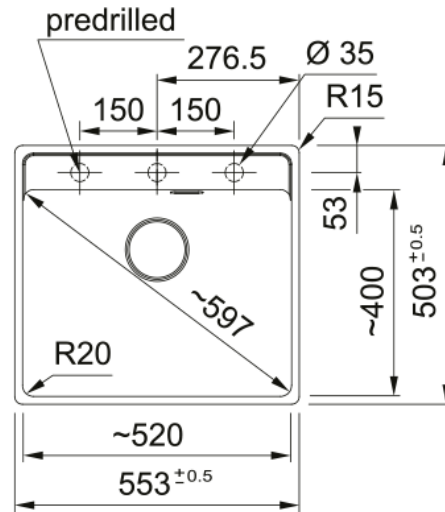

MRG 210-52 3 1/2" BSW TL 3TH HOF MBC | 135.0683.048

MRG 210-52 TL, Maris, granite, Matte Black Collection, Franke, flushmount, 1 bowl, without drainer, bowl 1 size right to left: 370mm, bowl 1 size front to back: 399mm, bowl 1 depth: 200mm, external size right to left: 553mm, external size front to back: 503mm, 3 1/2", basket strainer waste, without drainer, 3_PRE_DRILLED, with rectangular overflow

välimus

Valamu tüüp	Kauss (ilma äravooluta)
Materjali tüüp	Graniit
Kausside arv	1
Värv	Mattmust
Viimistlus	Mitte ühtegi

mõõdud

Väline: paremalt vasakule	553.0
Väline suurus: eest taha	503.0
Kauss 1: paremalt vasakule	520.0
Kauss 1 suurus: eest taha	399.0
Kauss 1: sügavus	200.0

paigaldusviis

Minimaalne kapi suurus	60 cm
------------------------	-------

Toote spetsifikatsioonid

Paigaldamise tüüp	Flushmount
Jäätmete väljalaskeava	3 1/2"
Drenaažitoru asukoht	Äravoolutoru Pole
Kauss 1: lisatarviku serv	Ei
Aktiivne keerdühilduvus	Jah